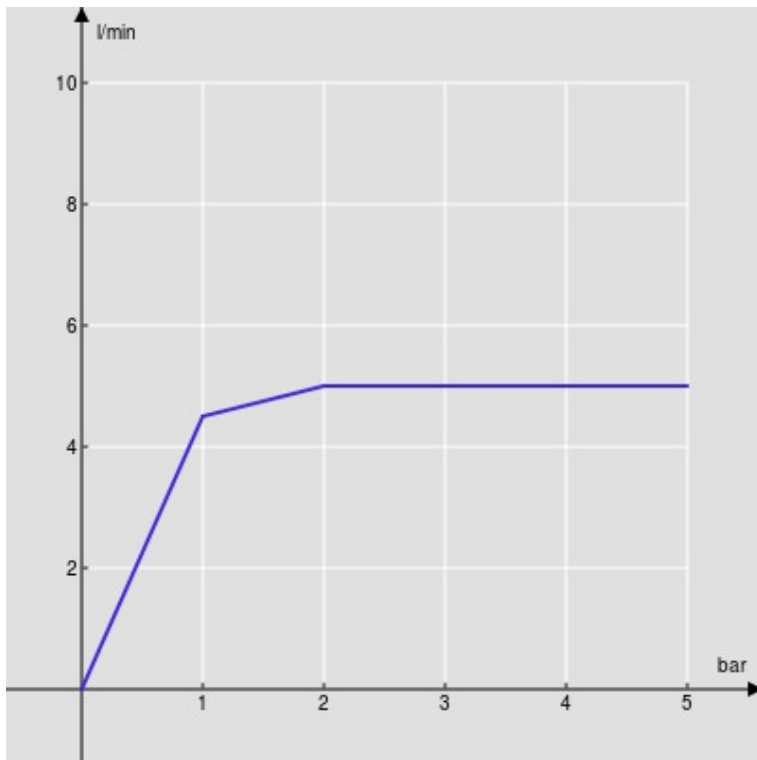

SPECIFICHE

Monocomando a bacinella

Diamond smoke PVD

Aeratore anticalcare M 18 x 1, portata 5 l/min

Bocca girevole

Scarico 1 1/4" push

Flessibili inox ø 3/8"

Limitatore di energia con apertura in acqua fredda

Imballo: 56,5 x 29 x 7,1 cm / 0,011633 m³

DIAGRAMMA DI PORTATA: ACQUA CALDA/FREDDA

— Aeratore

DIAGRAMMA DI PORTATA: ACQUA MISCELATA

— Aeratore