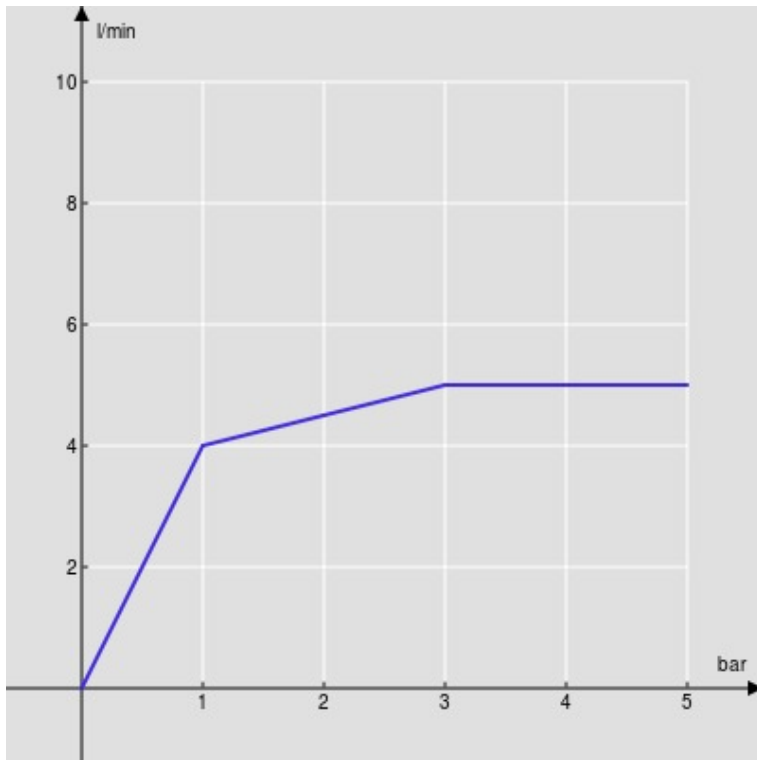

SPECIFICHE

Monocomando a bacinella

Diamond smoke PVD

Aeratore anticalcare M 18 x 1, portata 5 l/min

Bocca girevole

Scarico 1 1/4" push

Flessibili inox ø 3/8"

Limitatore di energia con apertura in acqua fredda

Imballo: 56,5 x 29 x 7,1 cm / 0,011633 m³

DIAGRAMMA DI PORTATA: ACQUA CALDA/FREDDA

— Aeratore

DIAGRAMMA DI PORTATA: ACQUA MISCELATA

— Aeratore